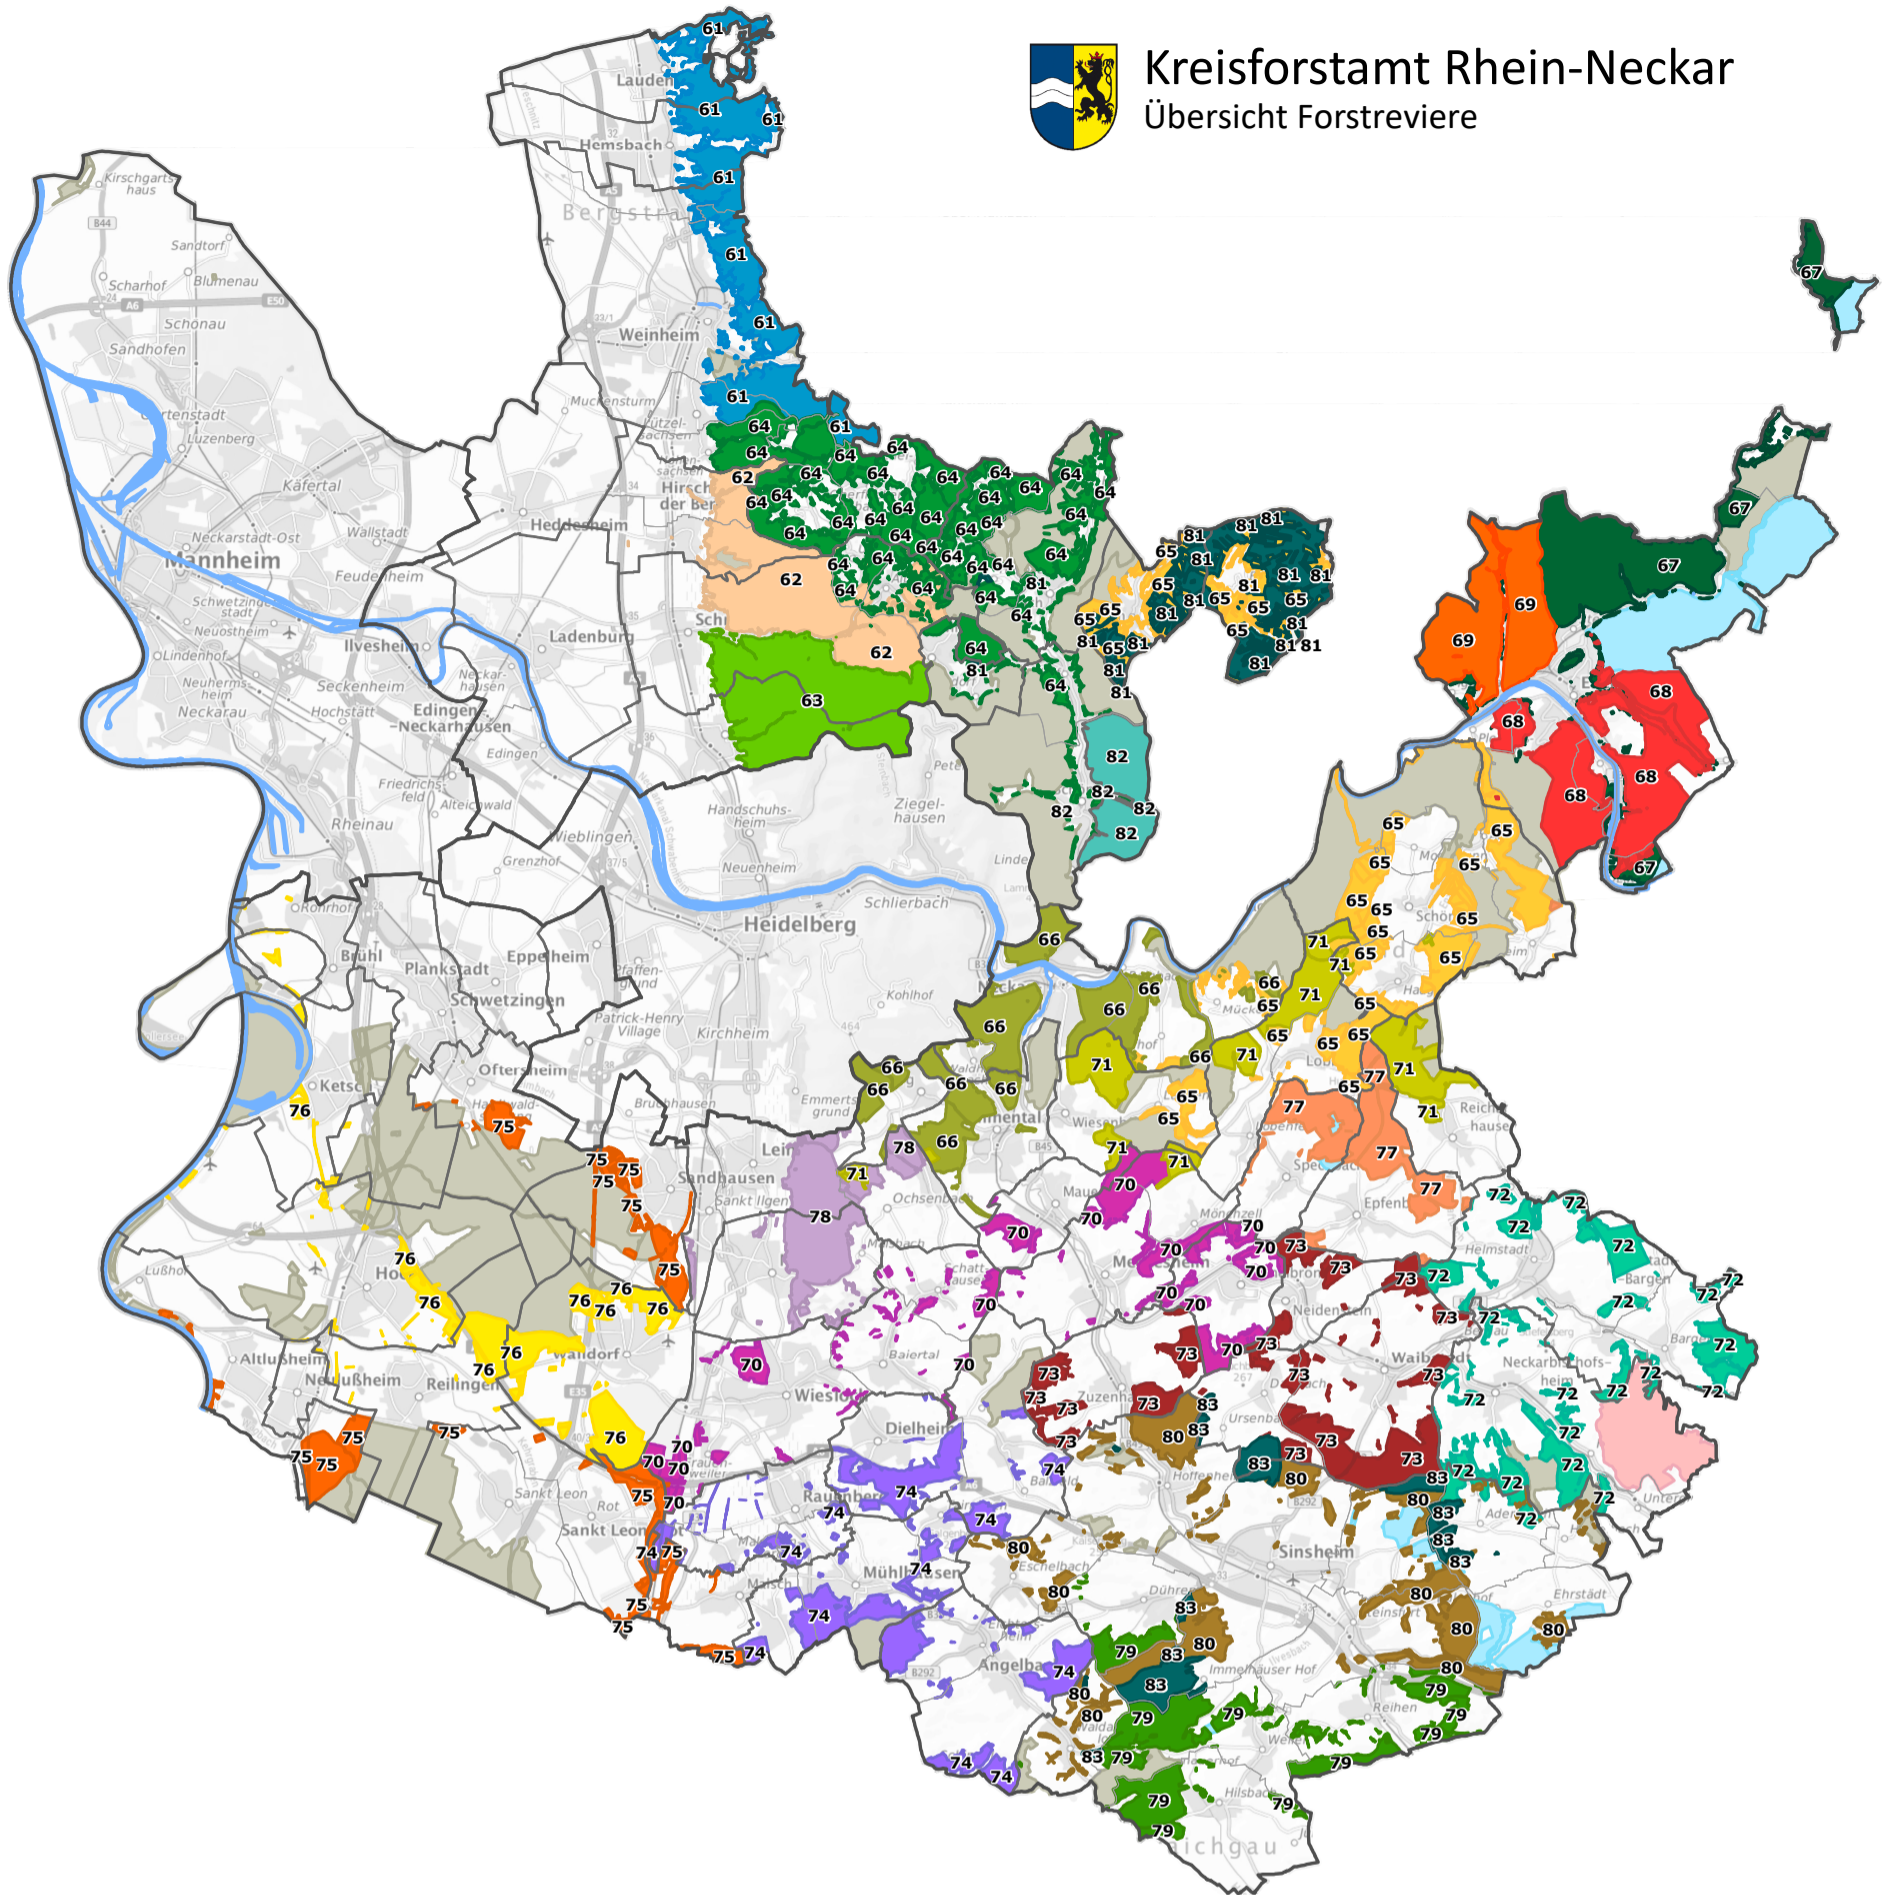

Kreisforstamt Rhein-Neckar

Übersicht Forstreviere

Forst-Reviername	Revier-Nr	Revierleitung	Telefon	E-Mail
Bergstraße Nord	61	Herr Lambert	06201-75677	p.lambert@rhein-neckar-kreis.de
Bergstraße Mitte	62	Herr Pfefferle	06201-52915	w.pfefferle@rhein-neckar-kreis.de
Bergstraße Süd	63	Herr Jakob	06220-6242	m.jakob@rhein-neckar-kreis.de
Bergstraße Steinachtal	64	Herr Stähle	0162-2646-681	m.staehle@rhein-neckar-kreis.de
Kleiner Odenwald Nord	65	Herr Berberich	06272-2289	k.berberich@rhein-neckar-kreis.de
Kleiner Odenwald West	66	Herr Reinhard	06223-73755	u.reinhard@rhein-neckar-kreis.de
Eberbach Imberg-Itterberg	67	Herr Richter	06271-87855	h.richter@rhein-neckar-kreis.de
Eberbach Lautenbach	68	Stadtförsterei Eberbach	06271-72864	stadtfoersterei@eberbach.de
Eberbach Gretengrund	69	Stadtförsterei Eberbach	06271-72864	stadtfoersterei@eberbach.de
Kraichgau Nord	70	Herr Künzig	0162-2646-699	b.kuenzig@rhein-neckar-kreis.de
Kleiner Odenwald Mitte	71	Frau Rupp	0162-2646-693	m.rupp@rhein-neckar-kreis.de
Kraichgau Ost	72	Herr Dörre	06222-3170901	t.doerre@rhein-neckar-kreis.de
Kraichgau Mitte	73	Herr Glasbrenner	07261-974820	t.glasbrenner@rhein-neckar-kreis.de
Kraichgau West	74	Herr Niederer	07253-27939	b.niederer@rhein-neckar-kreis.de
Rheintal Süd	75	Herr Lang	0162-2646-689	r.lang@rhein-neckar-kreis.de
Rheintal Nord	76	Herr Freund	06221-5227619	a.freund@rhein-neckar-kreis.de
Epfenbach Spechbach	77	Herr Groß	07263-5787	foerster@epfenbach.de
Leimen Nußloch	78	Herr Reinhard	06224-704658	markus.reinhard@leimen.de
Sinsheim Süd	79	Herr Weiland	07261-404363	dietmar.weiland@sinsheim.de
Sinsheim Nord	80	Herr Keller	07265-7718	ruediger.keller@sinsheim.de
Stift. Schönau, Brombach	81	Herr Ellwanger	0162-2955477	forst@stiftungschoenau.de
Stift. Schönau, Schönau	82	Herr Bommer	0162-2955562	forst@stiftungschoenau.de
Stift. Schönau, Sinsheim	83	Herr Philipp	0162-2955470	forst@stiftungschoenau.de
Stadtwald Bad-Wimpfen	k.A.	k.A.	k.A.	k.A.
Großprivatwald (selbstverwaltet)	k.A.	k.A.	k.A.	k.A.
Staatswald ForstBW innerh. RNK	k.A.	Forst BW	k.A.	k.A.